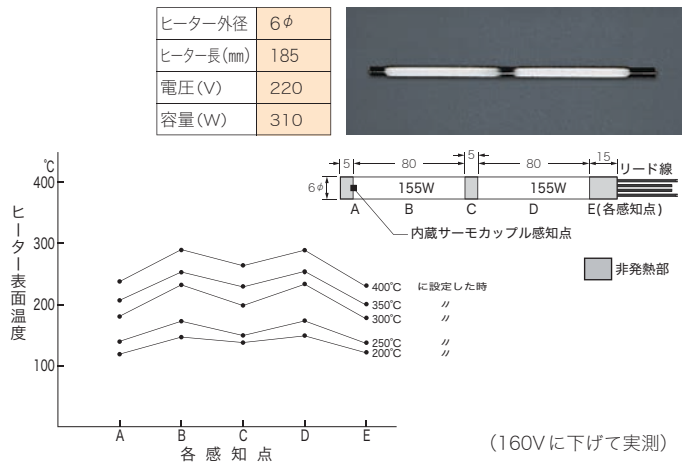

データ表(2) HI-WATT 容量分割カートリッジヒーター(サーモカップル入り)

■記載グラフはサーモカップル内蔵ヒーターのサーモカップルを各一定温度に設定した時のヒーター表面温度を測定したものです。

※グラフは同一条件環境のもとで弊社工場内で測定したものです。容量分割カートリッジヒーターをご理解いただくための参考データとしてお役立て下さい。