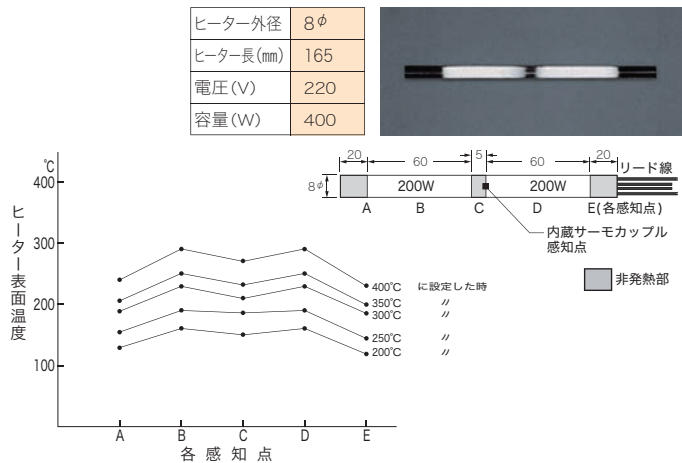

データ表(2) HI-WATT 容量分割カートリッジヒーター(サーモカップル入り)

■記載グラフはサーモカップル内蔵ヒーターのサーモカップルを各一定温度に設定した時のヒーター表面温度を測定したものです。

※グラフは同一条件環境のもとで弊社工場内で測定したものです。容量分割カートリッジヒーターをご理解いただくための参考データとしてお役立て下さい。