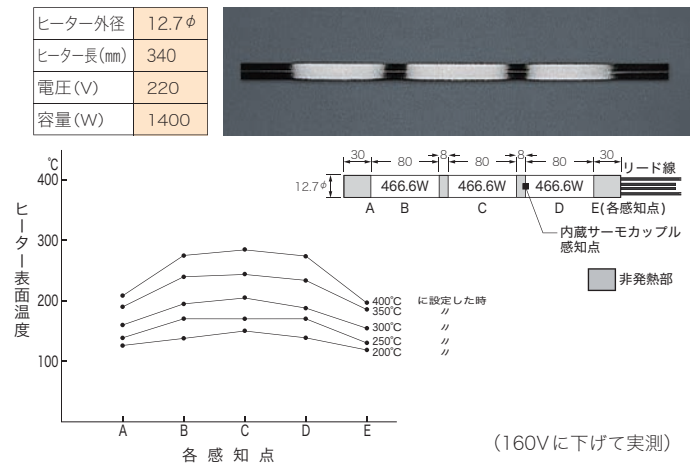

データ表(2) HI-WATT 容量分割カートリッジヒーター(サーモカップル入り)

■記載グラフはサーモカップル内蔵ヒーターのサーモカップルを各一定温度に設定した時のヒーター表面温度を測定したものです。

※グラフは同一条件環境のもとで弊社工場内で測定したものです。容量分割カートリッジヒーターをご理解いただくための参考データとしてお役立て下さい。