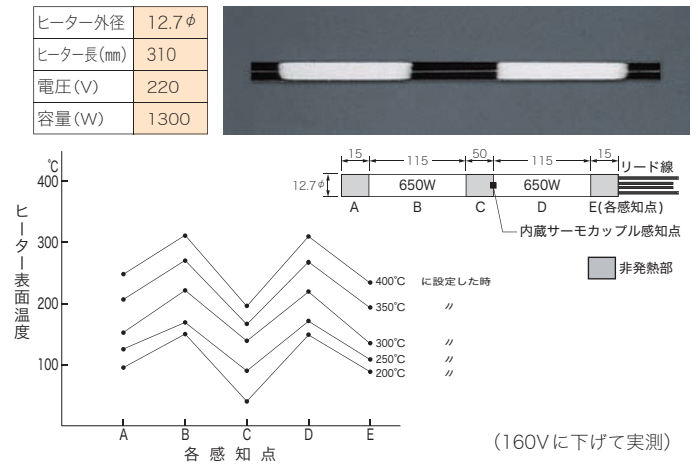

データ表(2) HI-WATT 容量分割カートリッジヒーター(サーモカップル入り)

■記載グラフはサーモカップル内蔵ヒーターのサーモカップルを各一定温度に設定した時のヒーター表面温度を測定したものです。

※グラフは同一条件環境のもとで弊社工場内で測定したものです。容量分割カートリッジヒーターをご理解いただくための参考データとしてお役立て下さい。