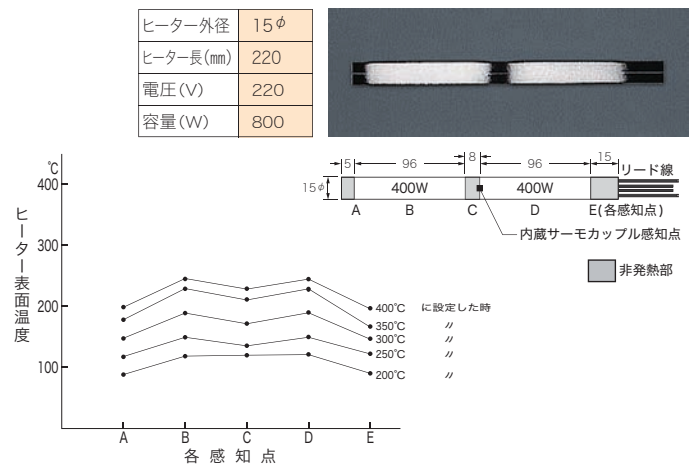

データ表(2) HI-WATT 容量分割カートリッジヒーター(サーモカップル入り)

■記載グラフはサーモカップル内蔵ヒーターのサーモカップルを各一定温度に設定した時のヒーター表面温度を測定したものです。

※グラフは同一条件環境のもとで弊社工場内で測定したものです。容量分割カートリッジヒーターをご理解いただくための参考データとしてお役立て下さい。