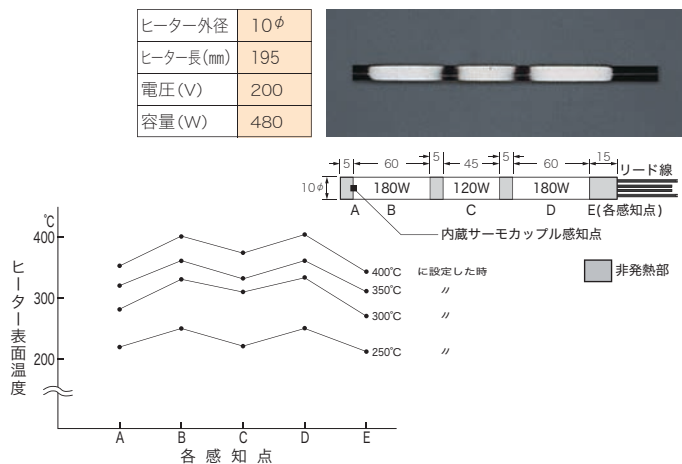

データ表(2) HI-WATT 容量分割カートリッジヒーター(サーモカップル入り)

■記載グラフはサーモカップル内蔵ヒーターのサーモカップルを各一定温度に設定した時のヒーター表面温度を測定したものです。

※グラフは同一条件環境のもとで弊社工場内で測定したものです。容量分割カートリッジヒーターをご理解いただくための参考データとしてお役立て下さい。