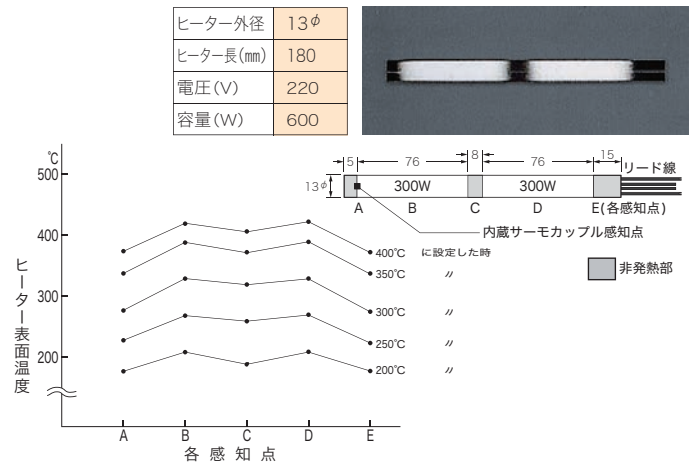

データ表(2) HI-WATT 容量分割カートリッジヒーター(サーモカップル入り)

■記載グラフはサーモカップル内蔵ヒーターのサーモカップルを各一定温度に設定した時のヒーター表面温度を測定したものです。

※グラフは同一条件環境のもとで弊社工場内で測定したものです。容量分割カートリッジヒーターをご理解いただくための参考データとしてお役立て下さい。