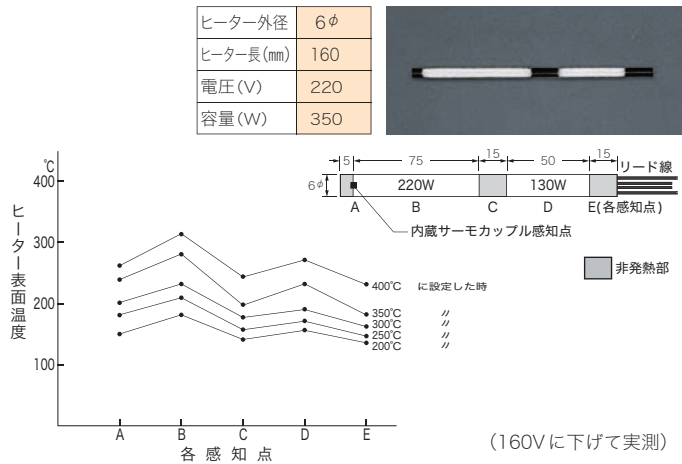

データ表(2) HI-WATT 容量分割カートリッジヒーター(サーモカップル入り)

■記載グラフはサーモカップル内蔵ヒーターのサーモカップルを各一定温度に設定した時のヒーター表面温度を測定したものです。

※グラフは同一条件環境のもとで弊社工場内で測定したものです。容量分割カートリッジヒーターをご理解いただくための参考データとしてお役立て下さい。